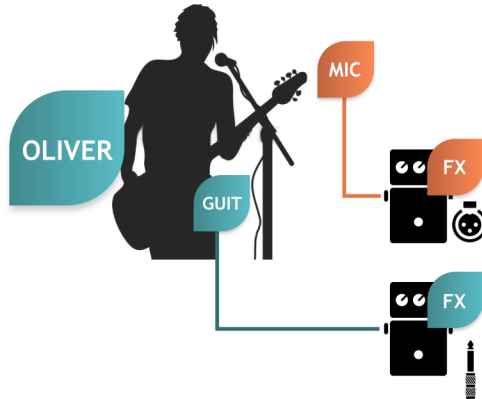

MUNNE STAGEPLAN & RIDER

Hinweis:
Da Vocals über
Fuß-FX bitte kein
Funkmikro!

01775 823 805
OLIVER

0179 239 1662
NINA

technik@munemusic.de
MUNEMUSIC.DE

social media